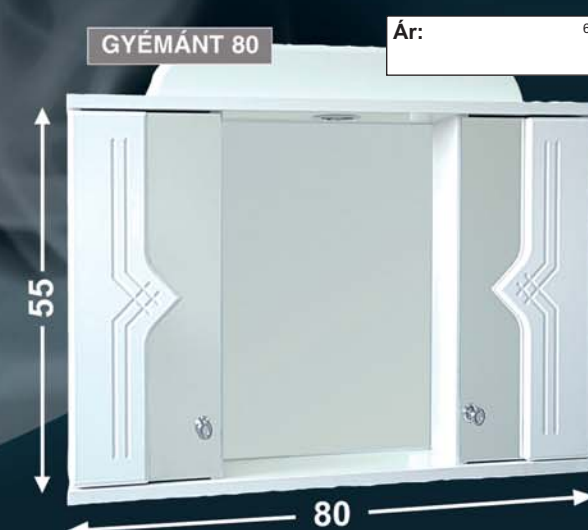

A fürdőszoba ÉKKÖVEI

Rendelhető színek: Dark walnut, Medium venetian walnut, Light venetian walnut, Plum, Magasfényű fehér, Calvados, Juhar, Dió. Halogén lámpával és tükörajtóval.