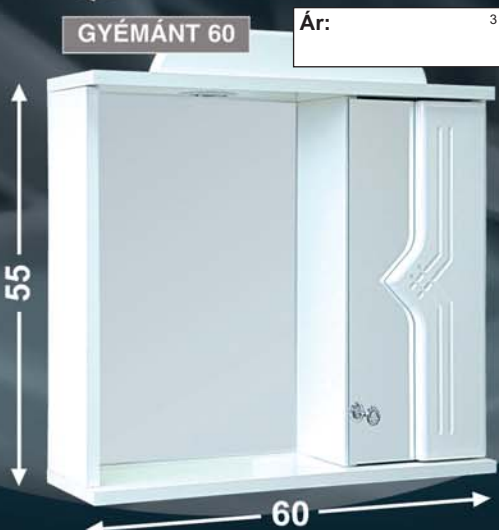

A fürdőszoba ÉKKÖVEI

Rendelhető színek: Dark walnut, Medium venetian walnut, Light venetian walnut, Plum, Magasfényű fehér, Calvados, Juhar, Dió. Halogén lámpával és tükörajtóval.